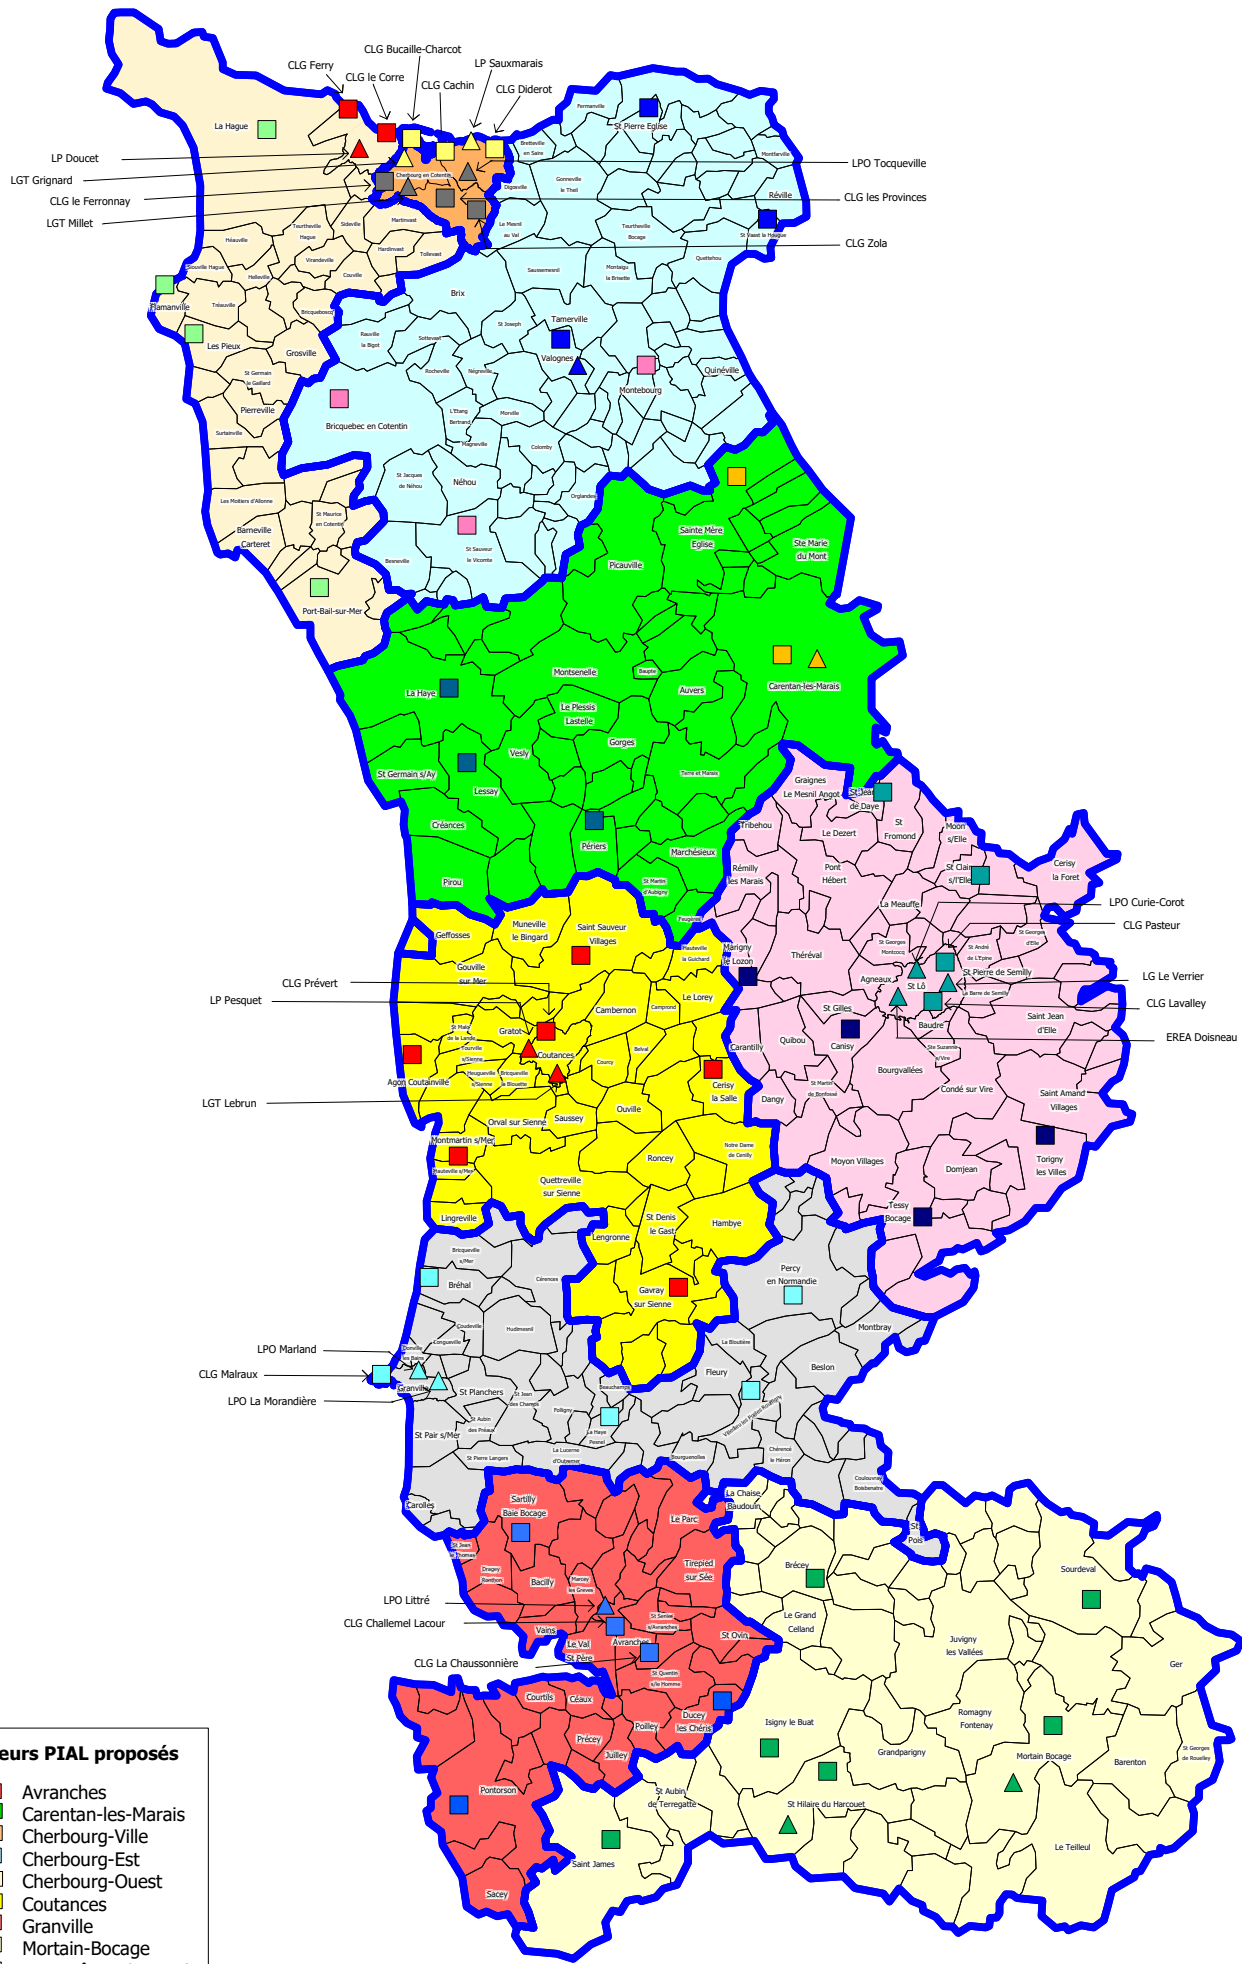

Proposition des secteurs PIAL enseignement public de la Manche : rentrée 2020

Secteurs PIAL proposés

- Avranches
- Carentan-les-Marais
- Cherbourg-Ville
- Cherbourg-Est
- Cherbourg-Ouest
- Coutances
- Granville
- Mortain-Bocage
- Saint-Lô nord et sud
- △ lycées
- collèges